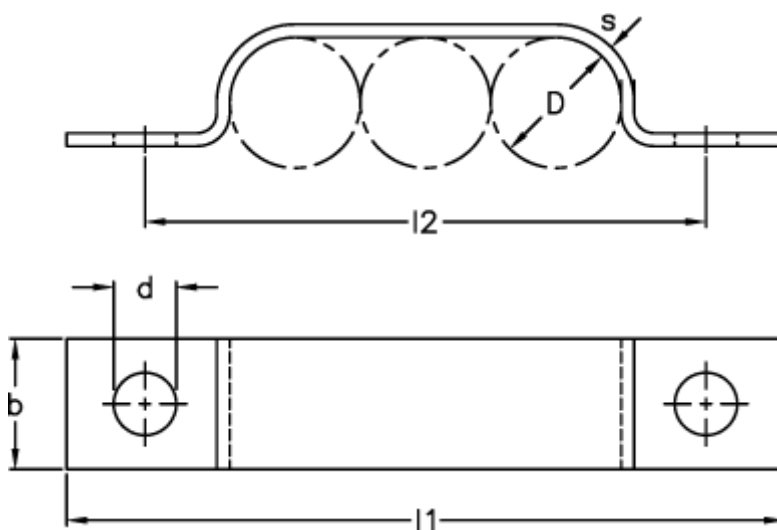

Varenummer: 025128980310
Beskrivelse: Norma rørbøjle type 512
BSL 3 x 10 DIN 72573 W1

Mål

b = 10
D = 10
d = 4.8
l1 = 55
l2 = 43
s = 1.0